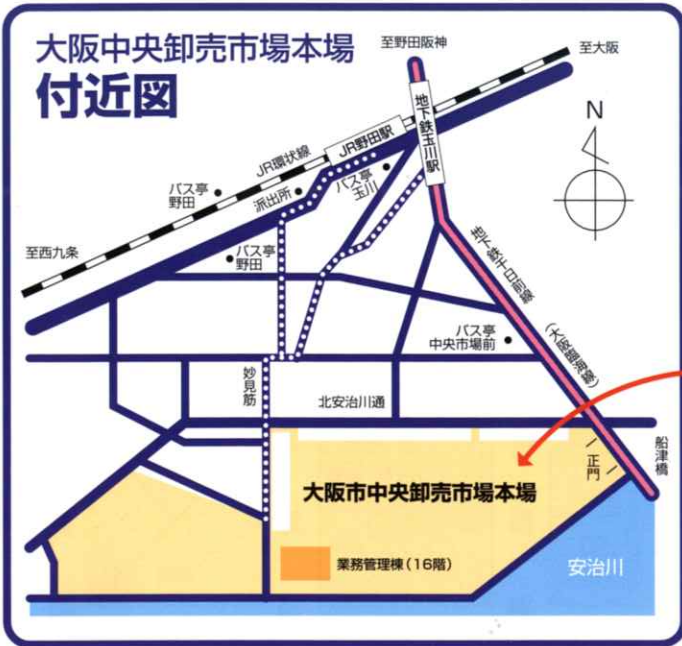

大阪中央卸売市場本場 付近図

ACCESS GUIDE

- JR環状線「野田」下車徒歩10分
- 地下鉄千日前線「玉川」下車徒歩10分
- バス「中央市場前」下車徒歩5分